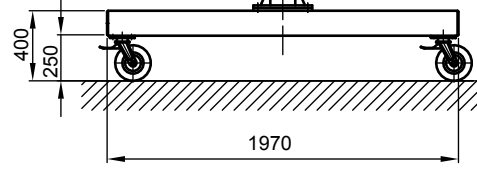

B - B

Kran	LPK 2000 kg x 3000 mm (Storlekar 2)
design bas	H2/B3
Insatsplats	inomhusanvändning
villkor i omgivningen	-5° C upp till +40° C, utan extra tillval
telfer + åkverk	GM 6 2000.5-2/HF 22
FEM grupp	2m / M5
tväråk	manuell
lyft	1,3 / 5 m/min
total vikt	548 kg (därav telfer + åkverk 93 kg)
Driftspänning	3/PE ~50 Hz 400 V (TN-S)
total strömförbrukning	1,7 kW
Startström för spänningsfallsberäkning	17,2 A (I _{A_HU} * cos phi)